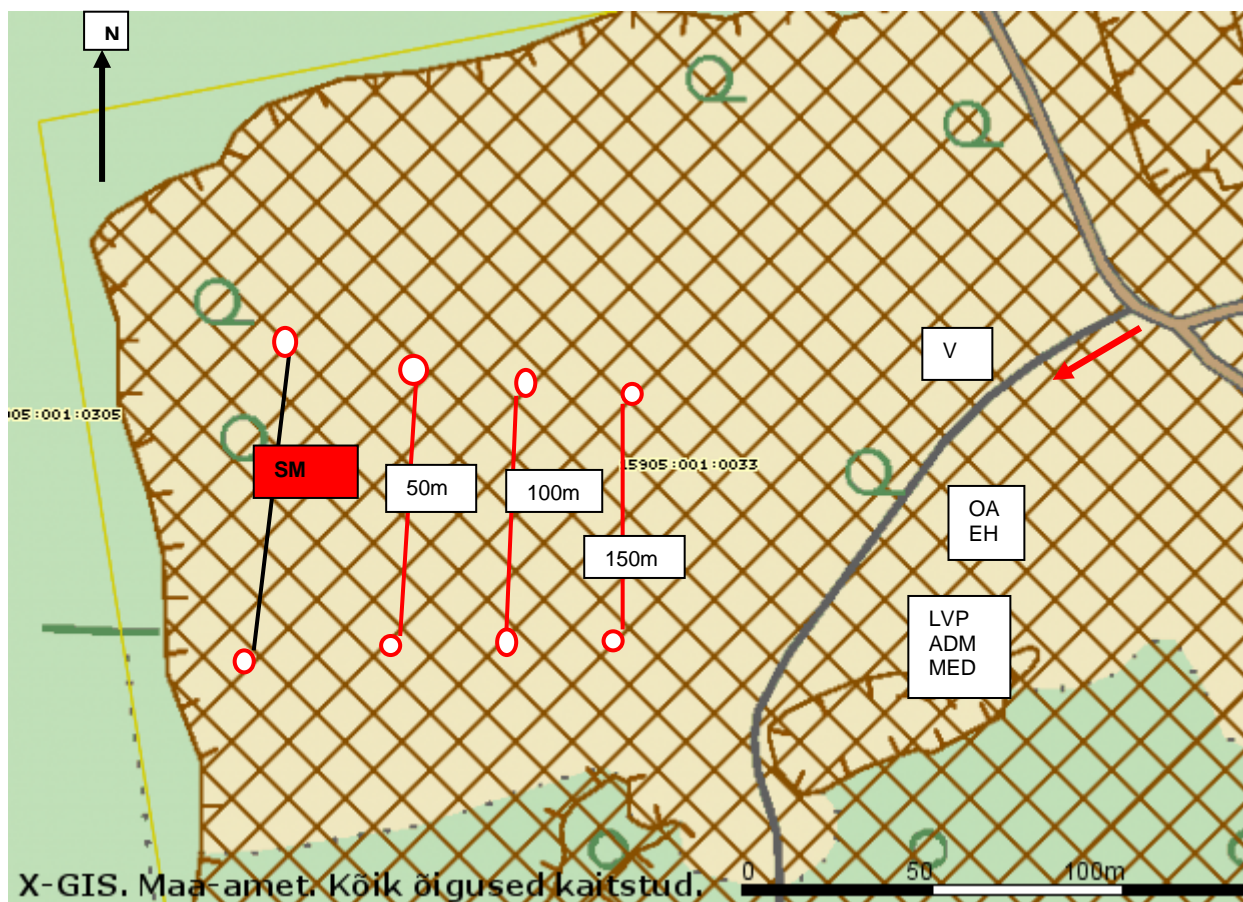

Lasketiiru skeem (Potsepa karjäär)

Maa-ameti kaart mõõtkava (1:2000) vastavalt kaardilehel olevale joonmõõtkava skaalale.

Sihtmärgiala (SM)

Laskesektori piirid (LSP) ○

Lubatud tulejooned ning nende kaugus sihtmärgialast: 50m, 100m, 150m —

Administratiivala ja meditsiiniteenistuse asukoht (ADM / MED)

Ooteala (OA)

Ettevalmistava harjutuse ala (EH)

Laskemoona väljastamise punkt (LVP)

Vaatlejate ala (V)

Lähennemistee laskepaigale ←

Tõkestajate (T) ja tõkestuspoomide asukohad (PT) – vt alalisa 1

Tuletõrje veevõtu koht (olemasolul) (TV) - puudub

Koostas:

/koosõlastatud dokumendihaldussüsteemis GoPro/

Nimi

Auaste

Ametikoht